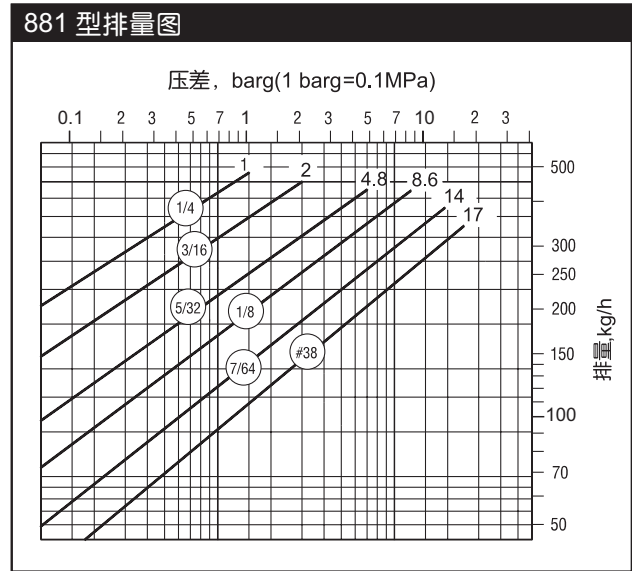

880 系列倒置桶型蒸汽疏水阀

铸铁, 水平安装, 侧进侧出型, 带内置过滤器
最大压差1.7MPa, 最大排量2,000kg/h

蒸汽疏水设备

订货须知

请注明:

- 型号
- 公称口径
- 阀孔尺寸
- 连接方式及标准
- 选择项

设计、材料、重量及性能参数均为近似值, 如有变更, 恕不另行通知。欲查找最新信息, 请访问www.armstronginternational.com或www.armstrong.com.cn。

阿姆斯壮机械(中国)有限公司 北京中关村科技园区大兴生物医药产业基地永大路40号 邮编:102629 电话:010-61255888 传真:010-69250761
www.armstronginternational.com www.armstrong.com.cn