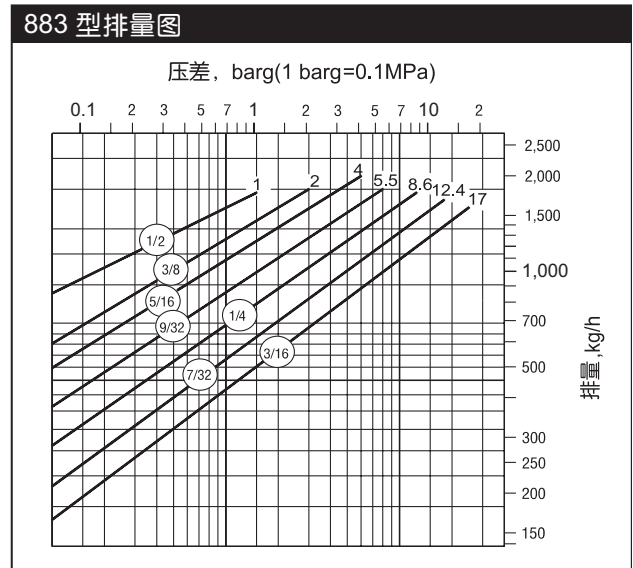

880 系列倒置桶型蒸汽疏水阀

铸铁, 水平安装, 侧进侧出型, 带内置过滤器
最大压差1.7MPa, 最大排量2,000kg/h

蒸汽疏水设备

订货须知

请注明:

- 型号
- 公称口径
- 阀孔尺寸
- 连接方式及标准
- 选择项

设计、材料、重量及性能参数均为近似值, 如有变更, 恕不另行通知。欲查找最新信息, 请访问www.armstronginternational.com或www.armstrong.com.cn。

阿姆斯壮机械(中国)有限公司 北京中关村科技园区大兴生物医药产业基地永大路40号 邮编:102629 电话:010-61255888 传真:010-69250761
www.armstronginternational.com www.armstrong.com.cn