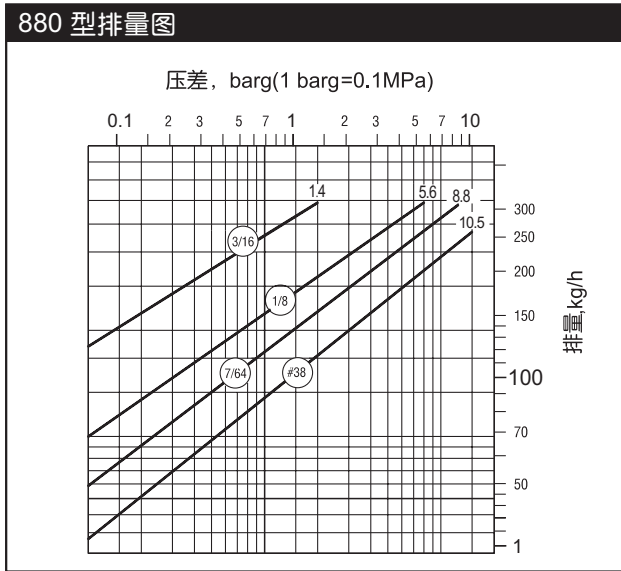

880 系列倒置桶型蒸汽疏水阀

铸铁, 水平安装, 侧进侧出型, 带内置过滤器
最大压差1.7MPa, 最大排量2,000kg/h

蒸汽疏水设备

订货须知

请注明:

- 型号
- 公称口径
- 阀孔尺寸
- 连接方式及标准
- 选择项

设计、材料、重量及性能参数均为近似值, 如有变更, 恕不另行通知。欲查找最新信息, 请访问www.armstronginternational.com或www.armstrong.com.cn。

阿姆斯壮机械(中国)有限公司 北京中关村科技园区大兴生物医药产业基地永大路40号 邮编:102629 电话:010-61255888 传真:010-69250761
www.armstronginternational.com www.armstrong.com.cn