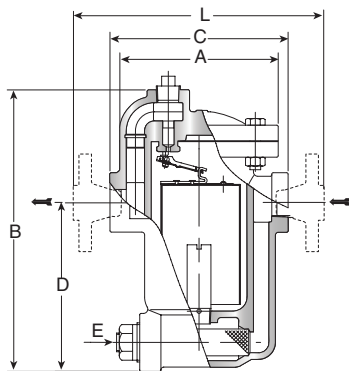

# 880 系列倒置桶型蒸汽疏水阀

铸铁, 水平安装, 侧进侧出型, 带内置过滤器  
最大压差1.7MPa, 最大排量2,000kg/h

蒸汽疏水设备

螺纹/配置法兰

螺纹

## 材质

阀体: ASTM A48 CL30铸铁  
内件: 304不锈钢  
阀瓣及阀座: 17-4PH H900  
过滤网: 304不锈钢

## 外形尺寸

型号		880***		881			882		883		
公称口径 DN		15	20	15	20	25	15	20	20	25	32
测试孔径 DN		6		6			15		20		
A mm		95.2		95.2			142.9		77.8		
B mm		154		179			244		314		
C mm		127		127			165		200		
D mm		87.3		113			146		187		
E(排污口)		3/8		3/8			3/8		1/2		
L mm	HG20592 PN25 RF	—	—	210	210	230	290	290	290	310	320
	ASME B16.5 CL150 RF	—	—	210	210	230	290	290	290	310	320
螺栓数量		6		6			6		6		
重量 kg **	螺纹连接	2.5		2.7			7		14.1		
	法兰连接	—	—	4.1	4.7	5.3	8.5	9.2	16	17	18