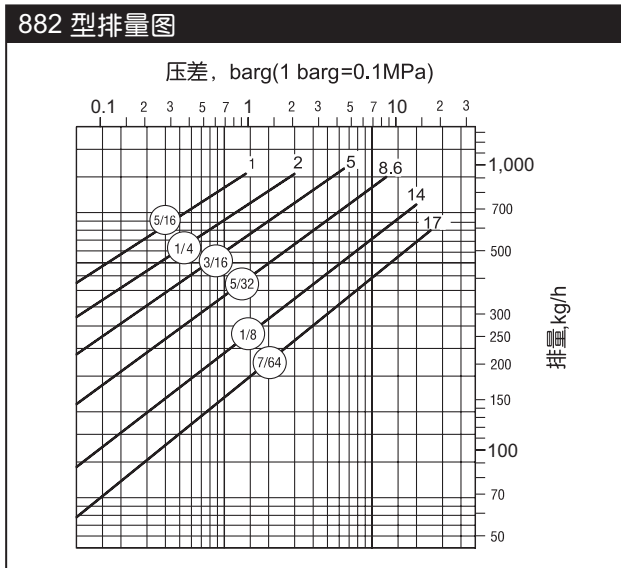

880 系列倒置桶型蒸汽疏水阀

铸铁, 水平安装, 侧进侧出型, 带内置过滤器
最大压差1.7MPa, 最大排量2,000kg/h

蒸汽疏水设备

订货须知

请注明:

- 型号
- 公称口径
- 阀孔尺寸
- 连接方式及标准
- 选择项

设计、材料、重量及性能参数均为近似值, 如有变更, 恕不另行通知。欲查找最新信息, 请访问www.armstronginternational.com或www.armstrong.com.cn。

阿姆斯壮机械(中国)有限公司 北京中关村科技园区大兴生物医药产业基地永大路40号 邮编:102629 电话:010-61255888 传真:010-69250761
www.armstronginternational.com www.armstrong.com.cn